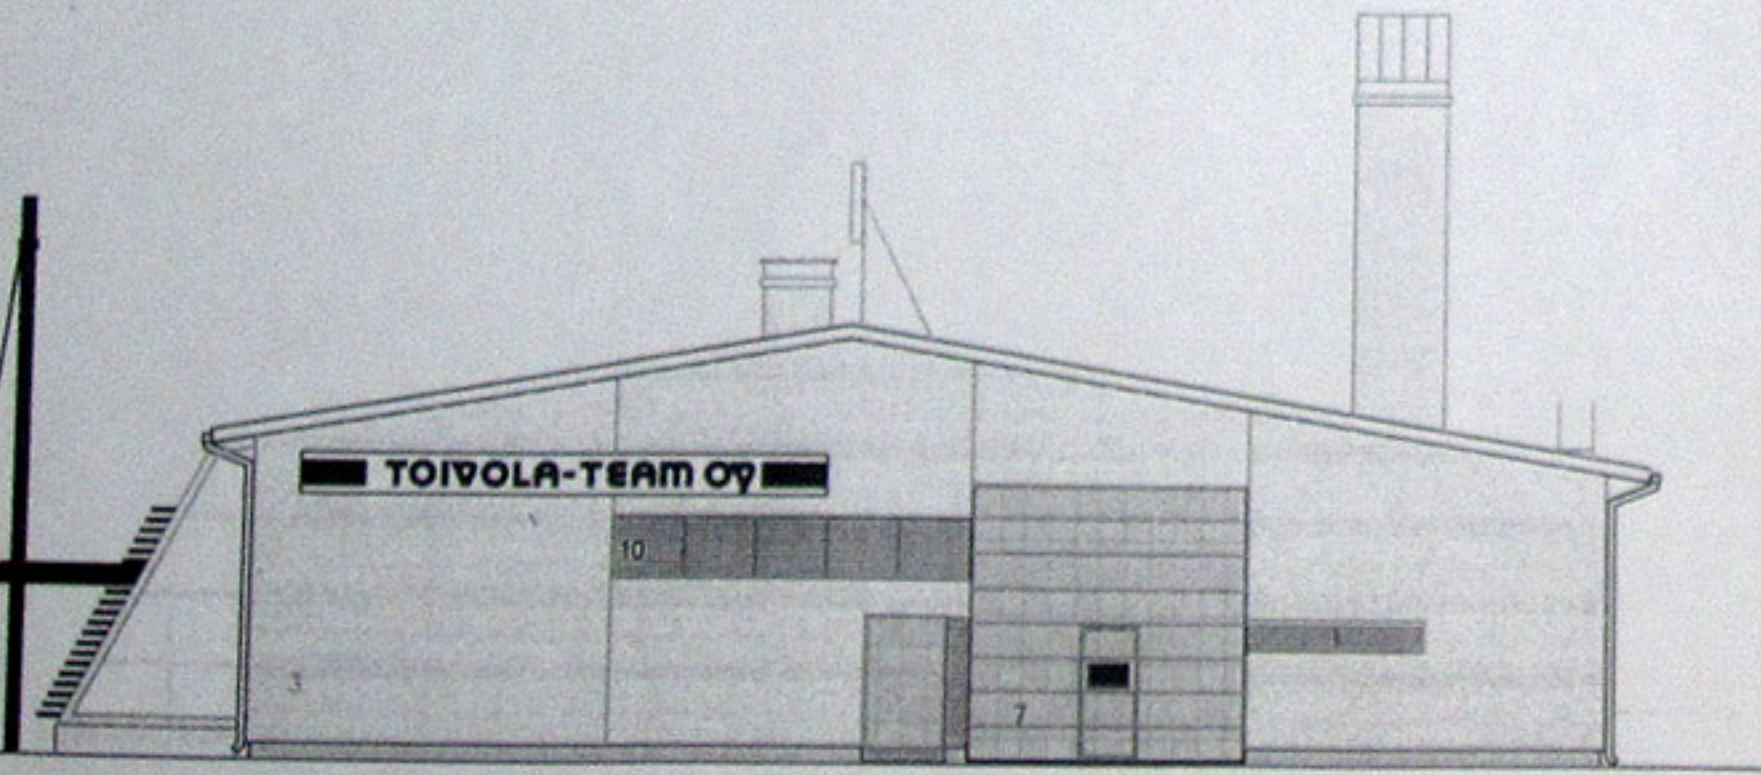

07-120

Jyväskylän kaupungin
rakennusvalvonta

02.03.2007

TOIVOLA

TOIVOLA

TOIVOLA-TEAM OY

SIIVU ETELÄÄN

HYVÄKSYTTY

19. 03. 2007

Jyväskylän kaupunki
Yhdyskuntatoimi
Rakennusvalvontasuostus

Lupe nro 07-120

PÄÄTY ITÄÄN

PÄÄTY LÄNTEEN