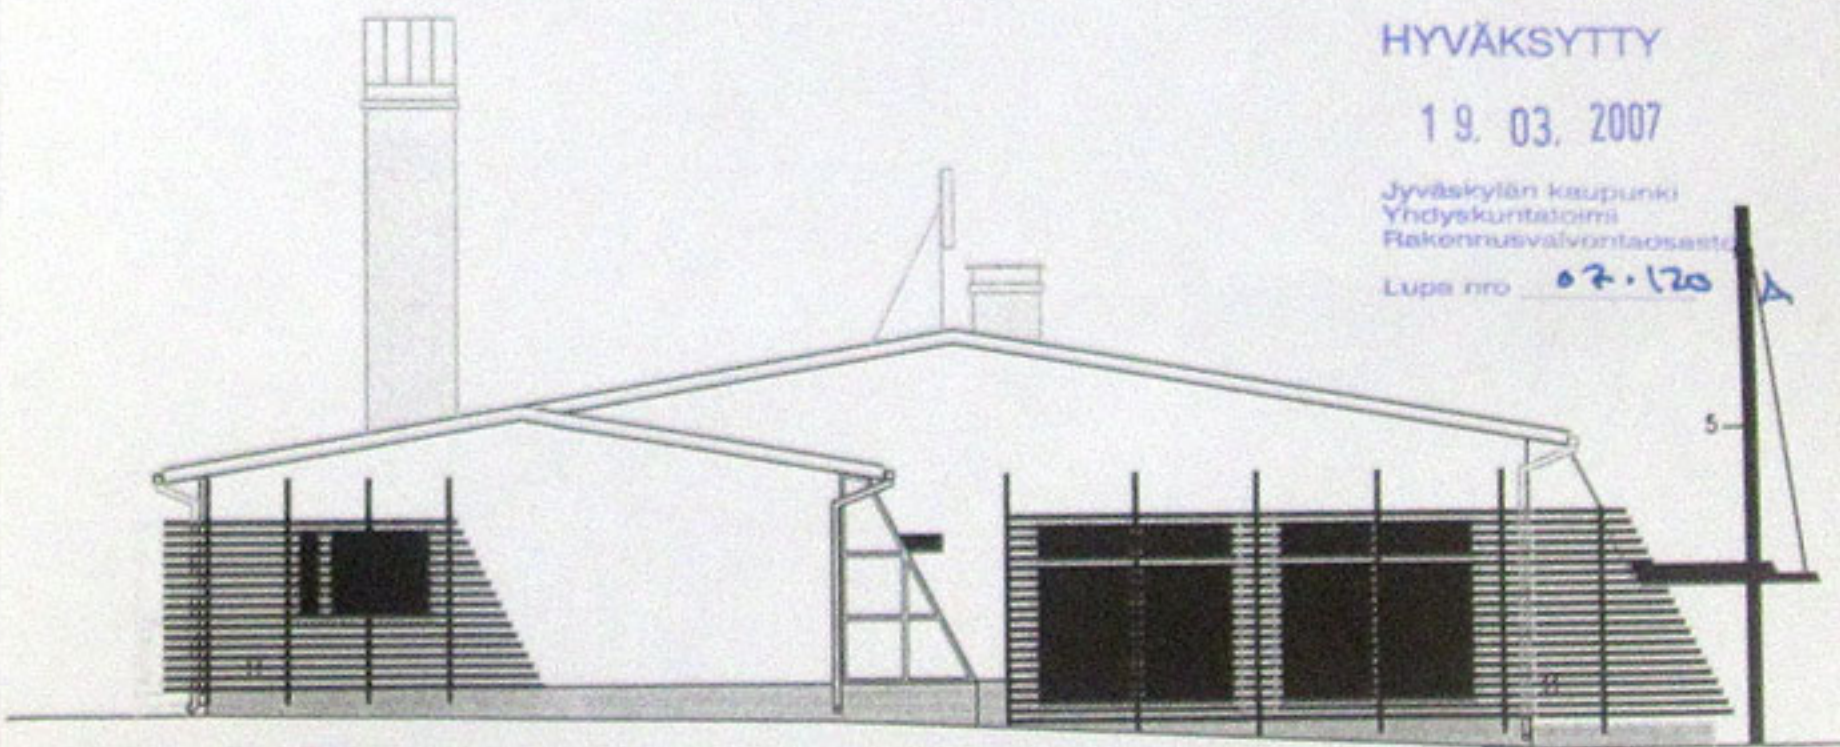

07-120

Jyväskylän kaupungin
rakennusvalvonta

02.03.2007

TOIVOLA

TOIVOLA

TOIVOLA-TEAM OY

SIIVU ETELÄÄN

HYVÄKSYTTY

19. 03. 2007

Jyväskylän kaupunki
Yhdyskuntatoimi
Rakennusvalvontasuostus

Lupe nro 07-120

PÄÄTY ITÄÄN

PÄÄTY LÄNTEEN